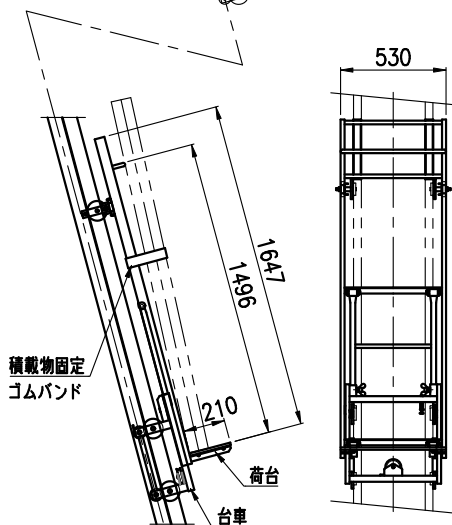

ボード用
(ボードスライダー仕様)

JS用
(マイティ・スライダー仕様)

下部支柱 最短全長2500mm
調整範囲 2840~4540mm
(BS-480FXには付属していません)

電源コード(アースピン付き)
コード長: 5m

操作スイッチ

《仕様》

型式	BS-3FX	BS-870FX	BS-480FX
積載重量	JS用	120kg	
	ボード用	100kg	
上昇速度	14m/min		
最大梯子長さ	7.7 m	8.7 m	4.8 m
電源	AC100V(1φ)		
出力	400W		
伸縮調整ピッチ	400mm 8段	400mm 9段	400mm 4段
使用角度範囲	60°~80°		
操作方法	2点押釘 遠隔操作 1.25sq×3芯×10m(平コネクタ) 付		
安全装置	すべりクラッチ, 下限リミット, 伸び止めバンド		
付属品	非常用手動ハンドル		
ボード用積載物寸法範囲	910*1820~910*2420mm, 1220*1820~1220*2420mmの板物 または 1820*2420mmの長物(長手方向搬送)		

《寸法》

型式	BS-3FX	BS-870FX	BS-480FX
スライダー表梯子L1	4.6 m	5.1 m	2.9 m
スライダー裏梯子L2	4.2 m	4.7 m	2.5 m
調節範囲 L3	4.9 ^m ~7.7 ^m	5.5 ^m ~8.7 ^m	3.2 ^m ~4.8 ^m
収納時寸法	4.8 m	5.3 m	3.1 m
ワイヤロープ	φ4*25m	φ4*28m	φ4*17m

《重量》(kg)

型式	BS-3FX	BS-870FX	BS-480FX
共通	スライド梯子	41.0	43.0
	下部支柱	11.0	11.0
	モータ	8.0	8.0
J	JS用荷台	16.0	16.0
S	はしご先端金具	1.0	1.0
ボード	ボード用荷台	18.0	18.0
	曲がり梯子	4.5	4.5

011078 ▲

BS-FX
外形図