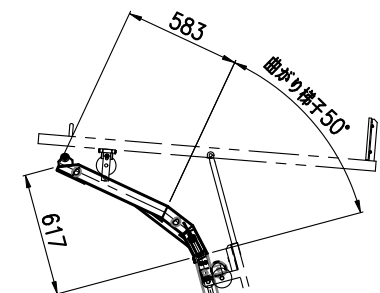

ボード用
(ボードスライダー仕様)

JS用
(マイティ・スライダー仕様)

下部支柱 最短全長2500mm
調整範囲 2840~4540mm
(BS-480FXには付属していません)

電源コード(アースピン付き)
コード長: 5m

操作スイッチ

《仕様》

型式	BS-3FX	BS-870FX	BS-480FX
積載重量	JS用	120kg	
	ボード用	100kg	
上昇速度	14m/min		
最大梯子長さ	7.7 m	8.7 m	4.8 m
電源	AC100V(1φ)		
出力	400W		
伸縮調整ピッチ	400mm 8段	400mm 9段	400mm 4段
使用角度範囲	60°~80°		
操作方法	2点押釘 遠隔操作 1.25sq×3芯×10m(平コネクタ) 付		
安全装置	すべりクラッチ, 下限リミット, 伸び止めバンド		
付属品	非常用手動ハンドル		
ボード用積載物寸法範囲	910*1820~910*2420mm, 1220*1820~1220*2420mmの板物 または 1820*2420mmの長物(長手方向搬送)		

《寸法》

型式	BS-3FX	BS-870FX	BS-480FX
スライダー表梯子L1	4.6 m	5.1 m	2.9 m
スライダー裏梯子L2	4.2 m	4.7 m	2.5 m
調節範囲 L3	4.9 ^m ~7.7 ^m	5.5 ^m ~8.7 ^m	3.2 ^m ~4.8 ^m
収納時寸法	4.8 m	5.3 m	3.1 m
ワイヤロープ	φ4*25m	φ4*28m	φ4*17m

《重量》(kg)

型式	BS-3FX	BS-870FX	BS-480FX
共通	スライド梯子	41.0	43.0
	下部支柱	11.0	11.0
	モータ	8.0	8.0
J	JS用荷台	16.0	16.0
S	はしご先端金具	1.0	1.0
ボード	ボード用荷台	18.0	18.0
	曲がり梯子	4.5	4.5

011078 ▲

BS-FX
外形図