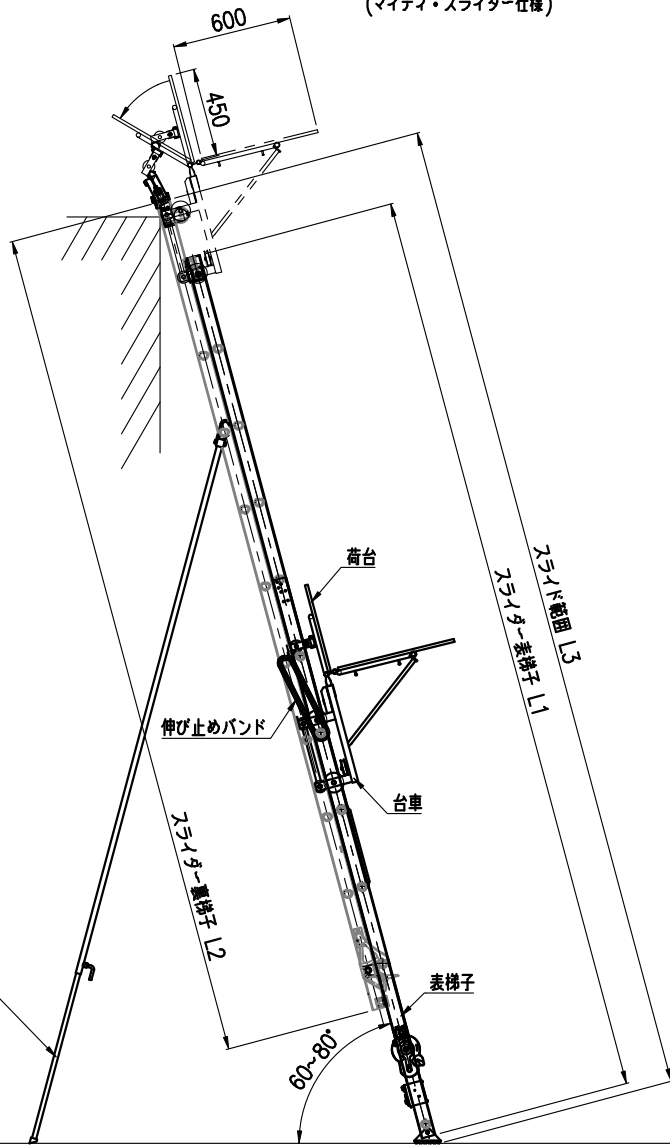

ボード用
(ボードスライダー仕様)

JS用
(マイティ・スライダー仕様)

下部支柱 最短全長2500mm
調整範囲 2840~4540mm
(BS-480FXには付属していません)

電源コード(アースピン付き)
コード長: 5m

操作スイッチ

《仕様》

型式	BS-3FX	BS-870FX	BS-480FX
積載重量	JS用	120kg	
	ボード用	100kg	
上昇速度	14m/min		
最大梯子長さ	7.7 m	8.7 m	4.8 m
電源	AC100V(1φ)		
出力	400W		
伸縮調整ピッチ	400mm 8段	400mm 9段	400mm 4段
使用角度範囲	60°~80°		
操作方法	2点押釘 遠隔操作 1.25sq×3芯×10m(平コネクタ) 付		
安全装置	すべりクラッチ, 下限リミット, 伸び止めバンド		
付属品	非常用手動ハンドル		
ボード用積載物寸法範囲	910*1820~910*2420mm, 1220*1820~1220*2420mmの板物 または 1820*2420mmの長物(長手方向搬送)		

《寸法》

型式	BS-3FX	BS-870FX	BS-480FX
スライダー表梯子L1	4.6 m	5.1 m	2.9 m
スライダー裏梯子L2	4.2 m	4.7 m	2.5 m
調節範囲 L3	4.9 ^m ~7.7 ^m	5.5 ^m ~8.7 ^m	3.2 ^m ~4.8 ^m
収納時寸法	4.8 m	5.3 m	3.1 m
ワイヤロープ	φ4*25m	φ4*28m	φ4*17m

《重量》(kg)

型式	BS-3FX	BS-870FX	BS-480FX
共通	スライド梯子	41.0	43.0
	下部支柱	11.0	11.0
	モータ	8.0	8.0
J	JS用荷台	16.0	16.0
S	はしご先端金具	1.0	1.0
ボード	ボード用荷台	18.0	18.0
	曲がり梯子	4.5	4.5

011078 ▲

BS-FX
外形図