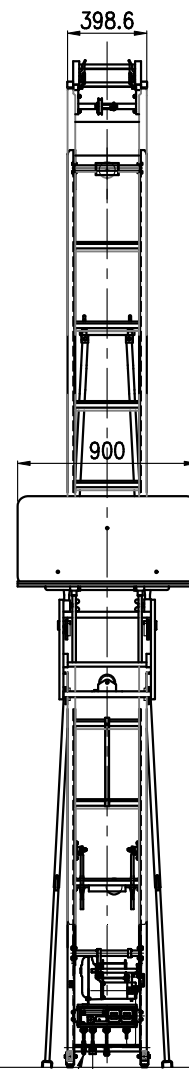

ボード用
(ボードスライダー仕様)

JS用
(マイティ・スライダー仕様)

下部支柱 最短全長2500mm
調整範囲 2840~4540mm
(BS-480FXには付属していません)

電源コード(アースピン付き)
コード長: 5m

操作スイッチ

《仕様》

型式	BS-3FX	BS-870FX	BS-480FX
積載重量	JS用	120kg	
	ボード用	100kg	
上昇速度	14m/min		
最大梯子長さ	7.7 m	8.7 m	4.8 m
電源	AC100V(1φ)		
出力	400W		
伸縮調整ピッチ	400mm 8段	400mm 9段	400mm 4段
使用角度範囲	60°~80°		
操作方法	2点押釘 遠隔操作 1.25sq×3芯×10m(平コネクタ) 付		
安全装置	すべりクラッチ, 下限リミット, 伸び止めバンド		
付属品	非常用手動ハンドル		
ボード用積載物寸法範囲	910*1820~910*2420mm, 1220*1820~1220*2420mmの板物 または 1820*2420mmの長物(長手方向搬送)		

《寸法》

型式	BS-3FX	BS-870FX	BS-480FX
スライダー表梯子L1	4.6 m	5.1 m	2.9 m
スライダー裏梯子L2	4.2 m	4.7 m	2.5 m
調節範囲 L3	4.9 ^m ~7.7 ^m	5.5 ^m ~8.7 ^m	3.2 ^m ~4.8 ^m
収納時寸法	4.8 m	5.3 m	3.1 m
ワイヤロープ	φ4*25m	φ4*28m	φ4*17m

《重量》(kg)

型式	BS-3FX	BS-870FX	BS-480FX
共通	スライド梯子	41.0	43.0
	下部支柱	11.0	11.0
	モータ	8.0	8.0
J	JS用荷台	16.0	16.0
S	はしご先端金具	1.0	1.0
ボード	ボード用荷台	18.0	18.0
	曲がり梯子	4.5	4.5

011078 ▲

BS-FX
外形図