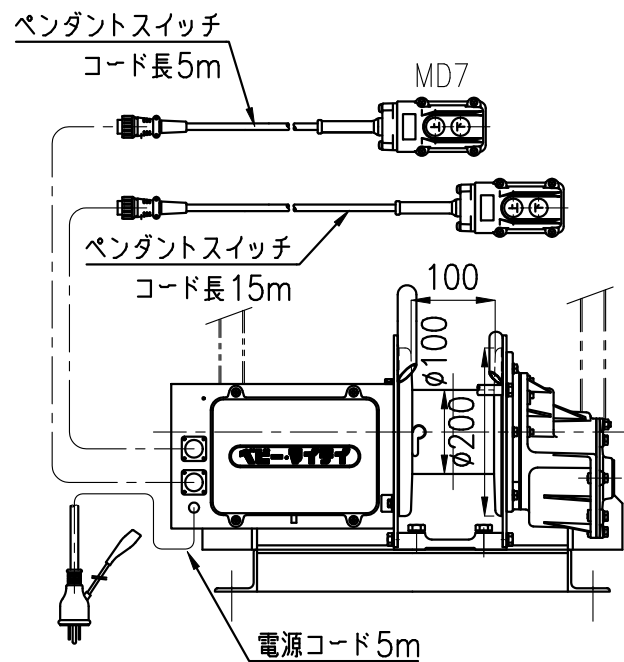

仕様 TF用

型式	MD7W2
周波数	50/60 Hz
定格荷重	160 kg
ロープ速度	30 m/min
巻取量	φ6×50m
電動機	935W
電源	AC100V 1φ
自重量	35 kg (付属品含まず)

付属品 ワイヤロープφ6×50m
(TFB0-08/06用はφ6×27m)
ペンダントスイッチ2ヶ

TYPE	TF用ベビーマイティ
NAME	外形図
DRAWN No.	054380 △