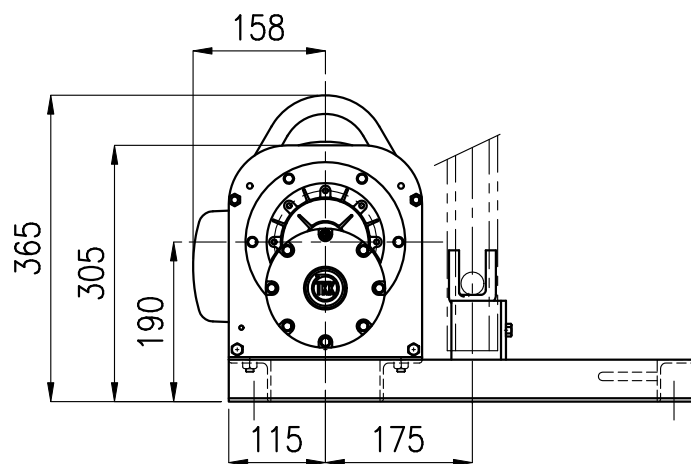

仕様 TF用

型式	MD7W2
周波数	50/60 Hz
定格荷重	160 kg
ロープ速度	30 m/min
巻取量	φ6×50m
電動機	935W
電源	AC100V 1φ
自重量	35 kg (付属品含まず)

付属品 ワイヤロープφ6×50m
(TFB0-08/06用はφ6×27m)
ペンダントスイッチ2ヶ

TYPE	TF用ベビーマイティ
NAME	外形図
DRAWN No.	054380 △