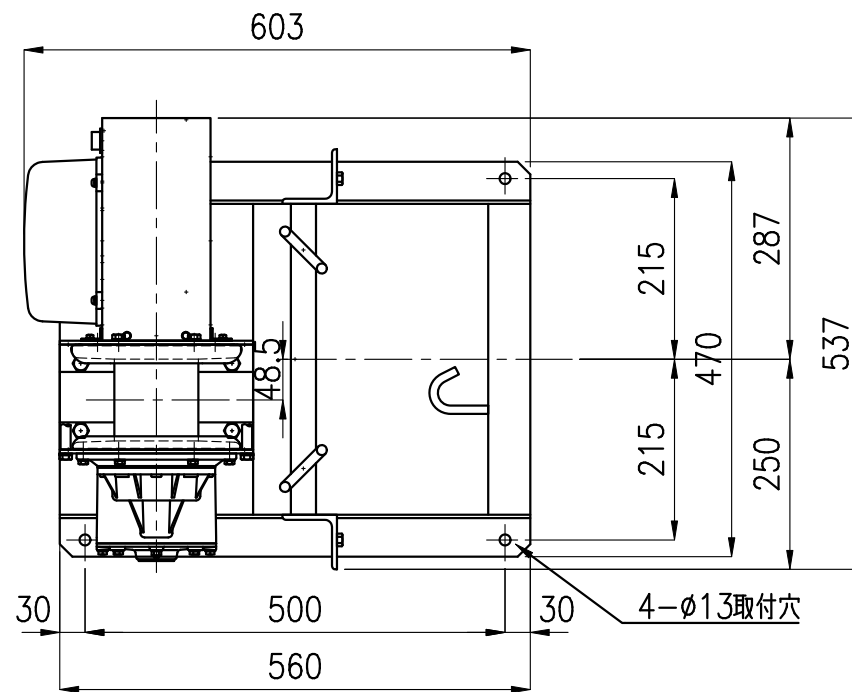

仕様 TF用

型式	MD7W2
周波数	50/60 Hz
定格荷重	160 kg
ロープ速度	30 m/min
巻取量	φ6×50m
電動機	935W
電源	AC100V 1φ
自重量	35 kg (付属品含まず)

付属品 ワイヤロープφ6×50m
(TFB0-08/06用はφ6×27m)
ペンダントスイッチ2ヶ

TYPE	TF用ベビーマイティ
NAME	外形図
DRAWN No.	054380 △