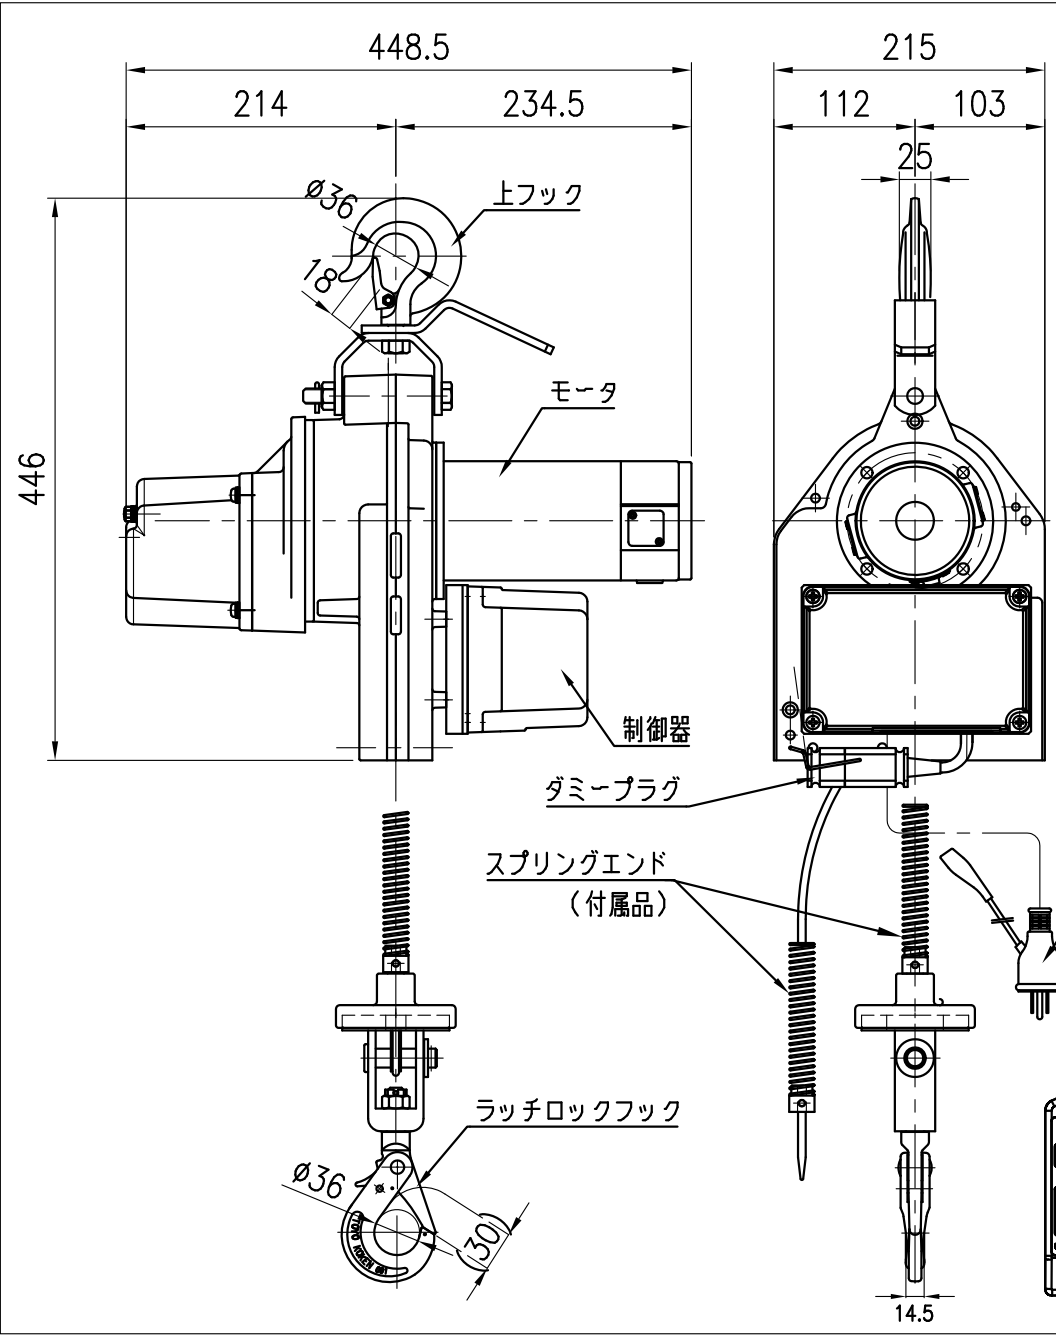

仕様 ベビーワインダー

|                |                          |             |
|----------------|--------------------------|-------------|
| 型式             | BW-300 WR                |             |
| 電源             | 単相 AC100V 50/60Hz        |             |
| 定格荷重 (kg)      | 300                      |             |
| 高速巻上速度 (m/min) | 12                       |             |
| 低速巻上速度 (m/min) | 4                        |             |
| ワイヤロープ         | φ6                       |             |
| モータ            | 出力 (W)                   | 800         |
|                | 定格電流                     | AC 13A      |
|                | 電源                       | AC100V 全波整流 |
| 電源コード          | SVCTF-2sq×3c×5m ポッキンプラグ付 |             |
| 本体重量 (kg)      | 20kg                     |             |
| 付属品重量 (kg)     | 2kg (ワイヤロープ除く)           |             |
| 揚程 (m)         | Max 30m (定格荷重)           |             |

【参考】30m以上の高揚程では、下記表で荷重を確認の上、使用してください。  
 [50m以上の高揚程でのご使用においては、無線操作が出来ないことがあります]

|    |          |          |          |          |          |          |
|----|----------|----------|----------|----------|----------|----------|
| 揚程 | 30 (m)   | 40 (m)   | 50 (m)   | 60 (m)   | 70 (m)   | 80 (m)   |
| 荷重 | 300 (kg) | 250 (kg) | 200 (kg) | 170 (kg) | 150 (kg) | 130 (kg) |

- 安全装置**
- 過巻防止リミットスイッチ
  - 逆巻防止リミットスイッチ
  - すべりクラッチ
  - 停止ボタン
- 付属品**
- ワイヤロープ φ6×32m -----1本
  - ラッチロックフック -----1ヶ
  - スプリングエンド -----2ヶ
  - 専有ボタン付き無線送信機 -----1ヶ
- ※揚程を30mより長くしたい場合は、「揚程+2m以上」の長さのワイヤロープを別途ご注文ください。