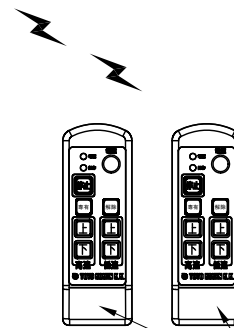

仕様 ベビーホイスト

型式		BH-N720WR	BH-N730WR	BH-N740WR
電源		単相 AC100V 50/60Hz		
定格荷重 (kg)		130	110	100
巻上速度 1層目/最外層 (m/min)	高速	18/23	19/27	20/30
	低速	6/6.5	6.5/7.5	6.5/8
揚程 (m)		20	30	40
ワイヤロープ		$\phi 5 \times 21m$	$\phi 5 \times 31m$	$\phi 4 \times 41m$
モータ	出力 (W)	600		
	定格電流	AC 10A		
	電源	AC100V 全波整流		
電源コード		SVCTF-2sq \times 3c \times 5m ポックンプラグ付		
本体重量 (kg)		15		
付属品重量 (kg)		3.8	4.9	3.7

付属品：ワイヤロープ、ラッチロックフック、専有ボタン付き無線送信機 \times 2

- 安全装置**
- ・過巻防止リミットスイッチ
 - ・逆巻防止リミットスイッチ
 - ・停止ボタン
 - ・すべりクラッチ

ダブルリモコンタイプ

別売りの非常停止付きペンダントスイッチ（有線）でも操作可能ですが、有線操作か無線操作のどちらか一方となります。

専有ボタン付き無線送信機

TYPE	BH-N700WR
NAME	外形図
DRAWN No.	036518