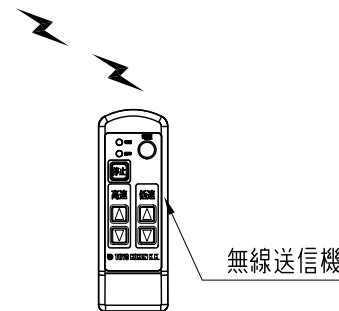

仕様 ベビーホイスト

型式		BH-N720R	BH-N730R	BH-N740R
電源		単相 AC100V 50/60Hz		
定格荷重 (kg)		130	110	100
巻上速度 1層目/最外層 (m/min)	高速	18/23	19/27	20/30
	低速	6/6.5	6.5/7.5	6.5/8
揚程 (m)		20	30	40
ワイヤロープ		$\phi 5 \times 21m$	$\phi 5 \times 31m$	$\phi 4 \times 41m$
モーター	出力 (W)	600		
	定格電流	AC 10A		
	電源	AC100V 全波整流		
電源コード		SVCTF-2sq $\times$ 3c $\times$ 5m ポッキンプラグ付		
本体重量 (kg)		15		
付属品重量 (kg)		3.8	4.9	3.7

付属品：ワイヤロープ、ラッチロックフック、無線送信機

- 安全装置**
- ・過巻防止リミットスイッチ
  - ・逆巻防止リミットスイッチ
  - ・停止ボタン
  - ・すべりクラッチ

シングルリモコンタイプ

ダブルリモコンタイプに仕様変更することはできません。  
別売りの非常停止付きペンダントスイッチ（有線）でも操作可能ですが、有線操作か無線操作のどちらか一方となります。

TYPE	BH-N700R
NAME	外形図
DRAWN No.	053762