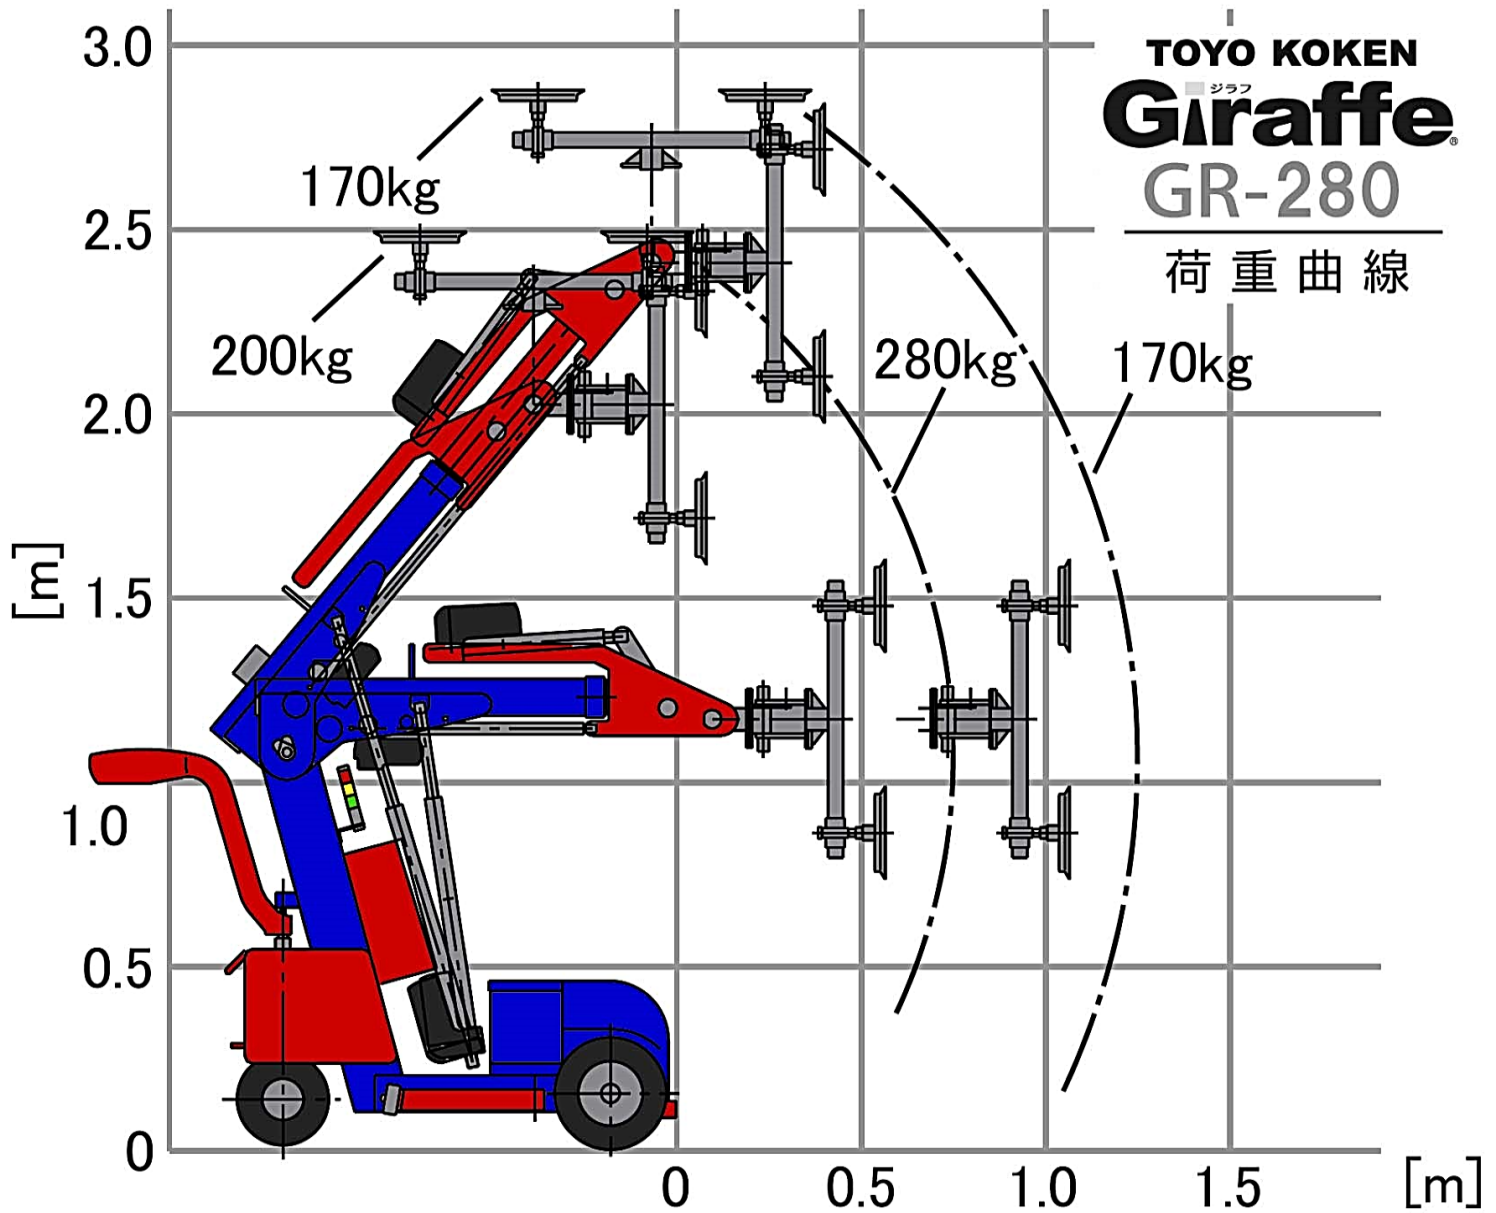

TOYO KOKEN
ジラフ
Giraffe
 GR-280

荷重曲線

追加する最大値の制限

- ◆ワークを天井に向ける場合
200 kg
- ◆ワークを本機側面で持つ場合
140 kg
- ◆交換式フックの場合
280 kg